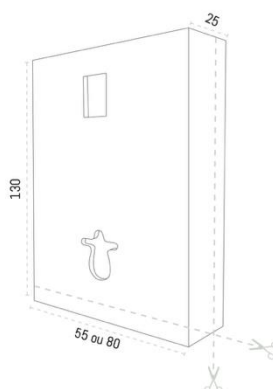

### LE COMPLET

| MEUBLE HABILLAGE BÂTI SUPPORT    |  |
|---|--|
| DESCRIPTIF  | Meuble habillage bâti support  |
| REF.  | HMBS56X130 / HMBS80X13   |
| ASPECT  | Blanc aspect pierre          |
| MATIÈRE   | Sandwich – Gel-coat ISO NPG / Résine de synthèse / Fibre de verre / Âme bois haute densité traité et stabilisé |
| COULEUR   | Arctic   |
| ÉPAISSEUR   | 2,4 cm   |
| LARGEUR   | 56 ou 80 cm  |
| HAUTEUR   | 130 cm   |
| AJUSTAGE  | Re-coupable (scie sauteuse / scie circulaire lame carbure / scie cloche)                                       |
| EMBALLAGE   | Carton renforcé  |
| CONDITIONNEMENT   | Unitaire   |
| POIDS   | 16 kg/m <sup>2</sup>   |
| ENTRETIEN   | Facile – Tout type de produit d'entretien et de détachant  |
| CONSEIL DE POSE   | Pose sans fixation rapportée, uniquement maintenu par serrage entre cuvette et châssis du mât.                 |