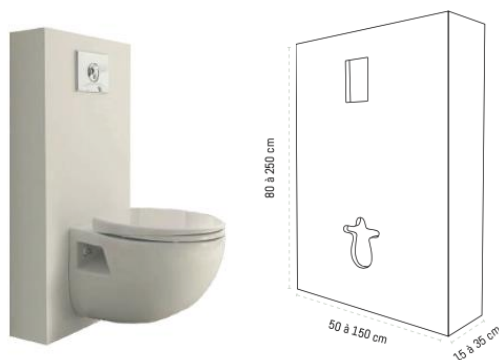

FICHE TECHNIQUE

MEUBLE HABILLAGE BÂTI SUPPORT *SUR MESURE*

LE COMPLET DELUXE

MEUBLE HABILLAGE BÂTI SUPPORT 	
DESCRIPTIF	Meuble habillage bâti support
REF.	Voir tableau des références sur catalogue
ASPECT	Aspect pierre 
MATIÈRE	Sandwich – Gel-coat ISO NPG / Résine de synthèse / Fibre de verre / Âme bois haute densité traité et stabilisé
COULEUR	Blanc arctic et RAL au choix (option)
ÉPAISSEUR	2,4 cm
LARGEUR	50 à 150 cm
HAUTEUR	80 à 250 cm
PROFONDEUR	15 à 30 cm (Plus en option : Ref.PVMHBS)
AJUSTAGE	Re-coupable (scie sauteuse / scie circulaire lame carbure / scie cloche)
EMBALLAGE	Carton renforcé
CONDITIONNEMENT	Unitaire
POIDS	16 kg/m²
ENTRETIEN	Facile – Tout type de produit d'entretien et de détachant
CONSEIL DE POSE	Pose sans fixation rapportée, uniquement maintenu par serrage entre cuvette et châssis du mât.