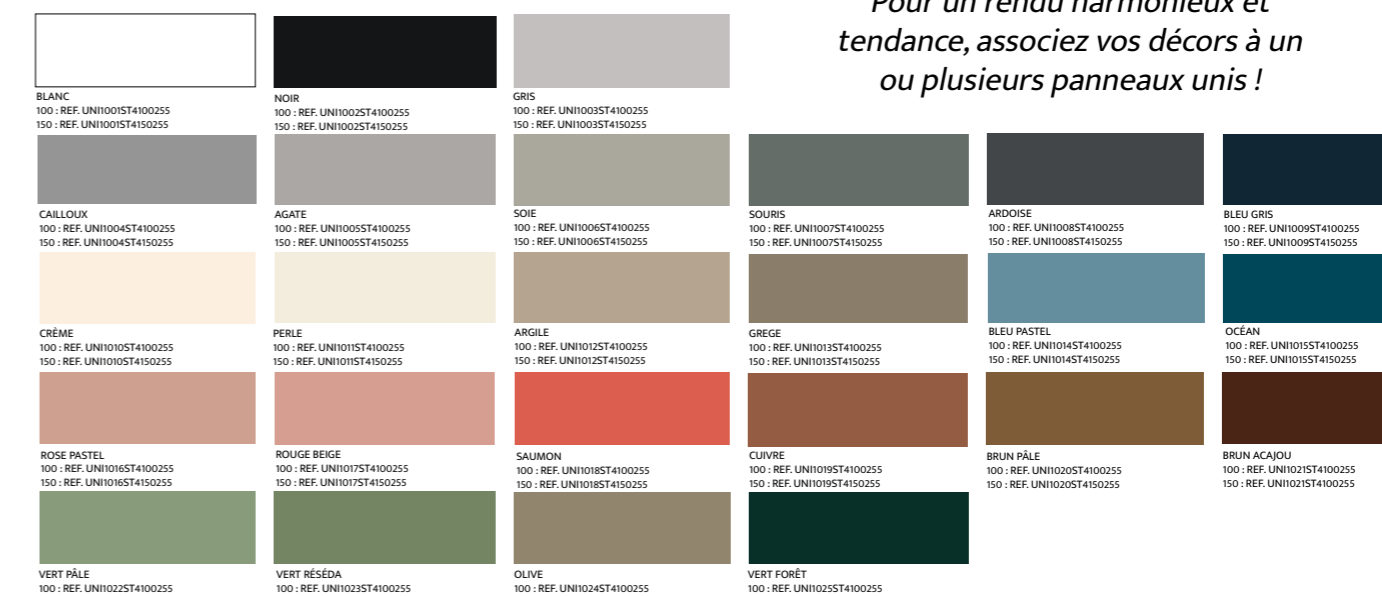

Collection UNI

100x255cm et 150x255cm

BLANC 100 : REF. UNI1001ST4100255 150 : REF. UNI1001ST4150255
NOIR 100 : REF. UNI1002ST4100255 150 : REF. UNI1002ST4150255
GRIS 100 : REF. UNI1003ST4100255 150 : REF. UNI1003ST4150255
CAILLOUX 100 : REF. UNI1004ST4100255 150 : REF. UNI1004ST4150255
AGATE 100 : REF. UNI1005ST4100255 150 : REF. UNI1005ST4150255
SOIE 100 : REF. UNI1006ST4100255 150 : REF. UNI1006ST4150255
SOURIS 100 : REF. UNI1007ST4100255 150 : REF. UNI1007ST4150255
ARDOISE 100 : REF. UNI1008ST4100255 150 : REF. UNI1008ST4150255
BLEU GRIS 100 : REF. UNI1009ST4100255 150 : REF. UNI1009ST4150255
CRÈME 100 : REF. UNI1010ST4100255 150 : REF. UNI1010ST4150255
PERLE 100 : REF. UNI1011ST4100255 150 : REF. UNI1011ST4150255
ARGILE 100 : REF. UNI1012ST4100255 150 : REF. UNI1012ST4150255
GREGE 100 : REF. UNI1013ST4100255 150 : REF. UNI1013ST4150255
BLEU PASTEL 100 : REF. UNI1014ST4100255 150 : REF. UNI1014ST4150255
Océan 100 : REF. UNI1015ST4100255 150 : REF. UNI1015ST4150255
ROSE PASTEL 100 : REF. UNI1016ST4100255 150 : REF. UNI1016ST4150255
ROUGE BEIGE 100 : REF. UNI1017ST4100255 150 : REF. UNI1017ST4150255
SAUMON 100 : REF. UNI1018ST4100255 150 : REF. UNI1018ST4150255
CUIVRE 100 : REF. UNI1019ST4100255 150 : REF. UNI1019ST4150255
BRUN PÂLE 100 : REF. UNI1020ST4100255 150 : REF. UNI1020ST4150255
BRUN ACAJOU 100 : REF. UNI1021ST4100255 150 : REF. UNI1021ST4150255
VERT PÂLE 100 : REF. UNI1022ST4100255 150 : REF. UNI1022ST4150255
VERT RÉSÉDA 100 : REF. UNI1023ST4100255 150 : REF. UNI1023ST4150255
OLIVE 100 : REF. UNI1024ST4100255 150 : REF. UNI1024ST4150255
VERT FORÊT 100 : REF. UNI1025ST4100255 150 : REF. UNI1025ST4150255

Conseil déco
Pour un rendu harmonieux et tendance, associez vos décors à un ou plusieurs panneaux unis !

*MODÈLE PRÉSENTÉ

RENDUS COULEURS NON CONTRACTUELS - SE RÉFÉRER À UN NUANCIER PHYSIQUE