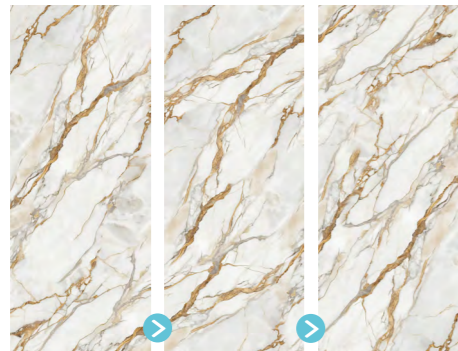

MARBRE DORÉ A REF. MIN121AST4100255
MARBRE DORÉ B REF. MIN121BST4100255
MARBRE DORÉ C REF. MIN121CST4100255