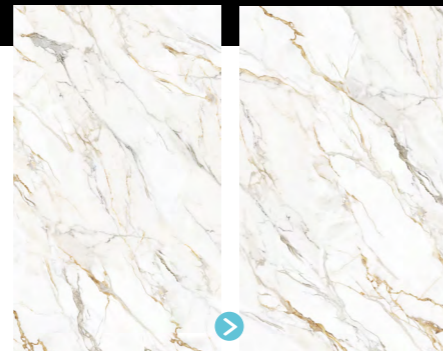

MARBRE DORÉ LIGHT XL A REF. MIN115AST4150255
MARBRE DORÉ LIGHT XL B REF. MIN115BST4150255