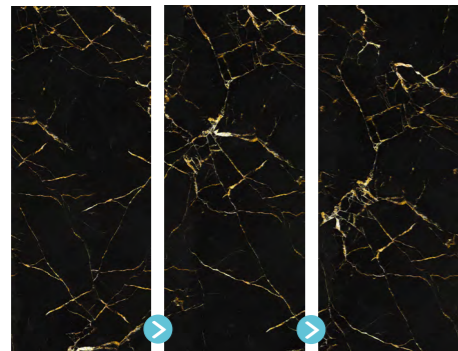

MARBRE NOIR A REF. MIN131AST4100255
MARBRE NOIR B REF. MIN131BST4100255
MARBRE NOIR C REF. MIN131CST4100255