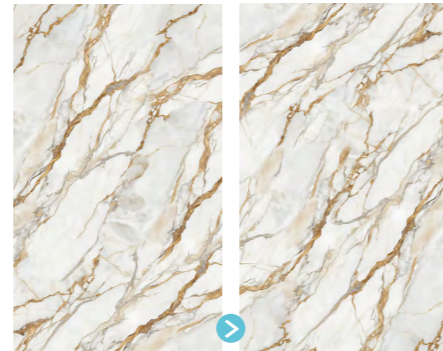

MARBRE DORÉ XL A REF. MIN125AST4150255
MARBRE DORÉ XL B REF. MIN125BST4150255