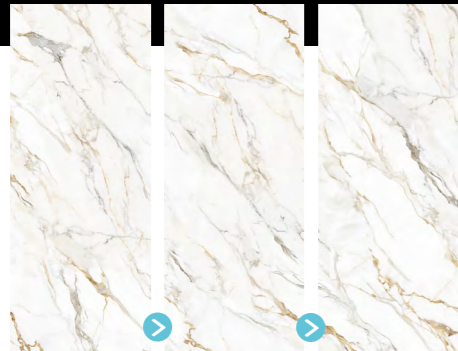

MARBRE DORÉ LIGHT A REF. MIN111AST4100255
MARBRE DORÉ LIGHT B REF. MIN111BST4100255
MARBRE DORÉ LIGHT C REF. MIN111CST4100255