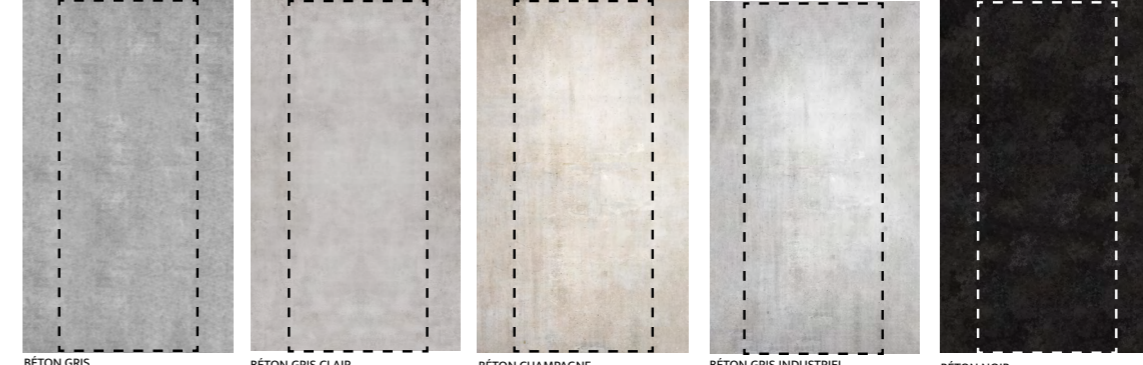

Collection BÉTON

100x255cm et 150x255cm

BÉTON GRIS 100 : REF. BET201ST4100255 150 : REF. BET201ST4150255
BÉTON GRIS CLAIR 100 : REF. BET202ST4100255 150 : REF. BET202ST4150255
BÉTON CHAMPAGNE 100 : REF. BET203ST4100255 150 : REF. BET203ST4150255
BÉTON GRIS INDUSTRIEL 100 : REF. BET204ST4100255 150 : REF. BET204ST4150255
BÉTON NOIR 100 : REF. BET205ST4100255 150 : REF. BET205ST4150255

100x255cm