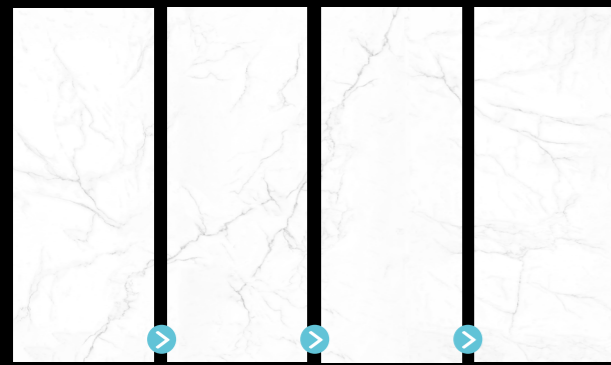

pano
decor™

COLLECTION 2026

**FABRIQUÉ
EN FRANCE**

Collection MINÉRAL

100x255cm

MARBRE BLANC A REF. MIN101AST4100255
 MARBRE BLANC B REF. MIN101BST4100255
 MARBRE BLANC C REF. MIN101CST4100255
 MARBRE BLANC D REF. MIN101DST4100255