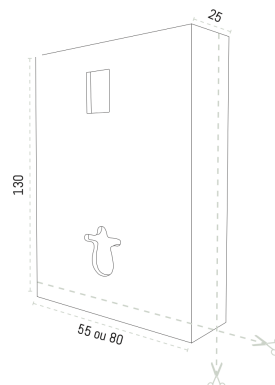

FICHE DE COTES

MEUBLE HABILLAGE BÂTI SUPPORT *STANDARD*

GEBERIT

DATE	
ENTREPRISE	
REF CHANTIER	
COULEUR	

FICHE TECHNIQUE

MEUBLE HABILLAGE BÂTI SUPPORT *STANDARD*

MEUBLE HABILLAGE BÂTI SUPPORT 	
DESCRIPTIF	Meuble habillage bâti support
REF.	HMBS56X130 / HMBS80X13
ASPECT	Relief pierre
MATIÈRE	Sandwich – Gel-coat ISO NPG / Résine de synthèse / Fibre de verre / Âme bois haute densité traité et stabilisé
COULEUR	Arctic
ÉPAISSEUR	2,2 cm
LARGEUR	56 ou 80 cm
HAUTEUR	130 cm
AJUSTAGE	Re-coupable (scie sauteuse / scie circulaire lame carbure / scie cloche)
EMBALLAGE	Carton renforcé
CONDITIONNEMENT	Unitaire
POIDS	16 kg/m ²
ENTRETIEN	Facile – Tout type de produit d'entretien et de détachant
CONSEIL DE POSE	Pose sans fixation rapportée, uniquement maintenu par serrage entre cuvette et châssis du mât.