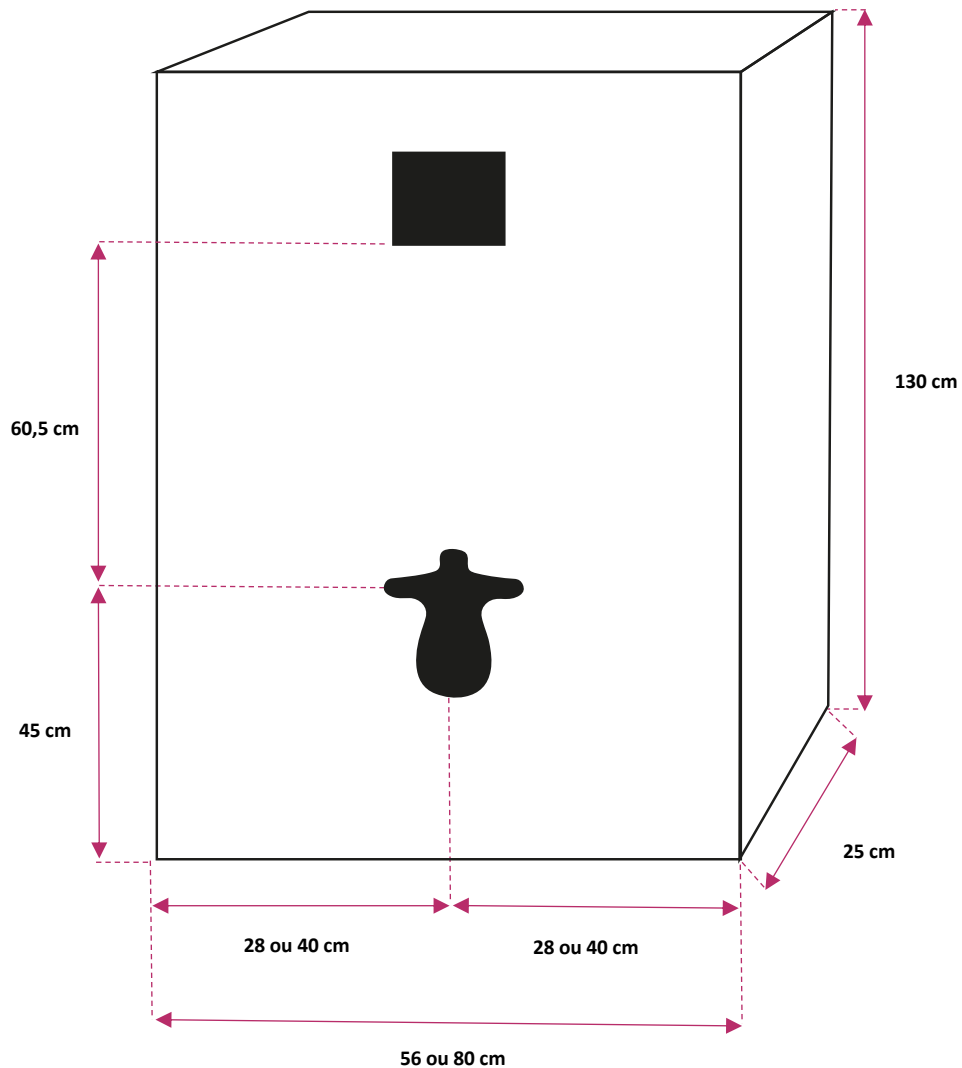

FICHE DE COTES

MEUBLE HABILLAGE BÂTI SUPPORT *STANDARD*

GEBERIT

DATE	
ENTREPRISE	
REF CHANTIER	
COULEUR	

FICHE TECHNIQUE

MEUBLE HABILLAGE BÂTI SUPPORT *STANDARD*

MEUBLE HABILLAGE BÂTI SUPPORT 	
DESCRIPTIF	Meuble habillage bâti support
REF.	HMBS56X130 / HMBS80X13
ASPECT	Relief pierre
MATIÈRE	Sandwich – Gel-coat ISO NPG / Résine de synthèse / Fibre de verre / Âme bois haute densité traité et stabilisé
COULEUR	Arctic
ÉPAISSEUR	2,2 cm
LARGEUR	56 ou 80 cm
HAUTEUR	130 cm
AJUSTAGE	Re-coupable (scie sauteuse / scie circulaire lame carbure / scie cloche)
EMBALLAGE	Carton renforcé
CONDITIONNEMENT	Unitaire
POIDS	16 kg/m ²
ENTRETIEN	Facile – Tout type de produit d'entretien et de détachant
CONSEIL DE POSE	Pose sans fixation rapportée, uniquement maintenu par serrage entre cuvette et châssis du mât.