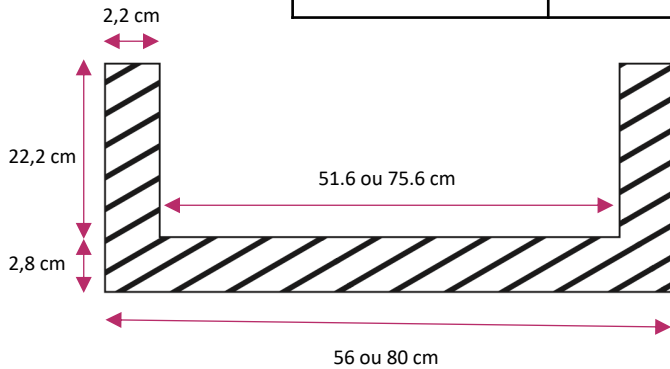

FICHE DE COTES

MEUBLE HABILLAGE BÂTI SUPPORT *STANDARD*

GEBERIT

DATE	
ENTREPRISE	
REF CHANTIER	
COULEUR	

FICHE TECHNIQUE

MEUBLE HABILLAGE BÂTI SUPPORT *STANDARD*

MEUBLE HABILLAGE BÂTI SUPPORT 	
DESCRIPTIF	Meuble habillage bâti support
REF.	HMBS56X130 / HMBS80X13
ASPECT	Relief pierre
MATIÈRE	Sandwich – Gel-coat ISO NPG / Résine de synthèse / Fibre de verre / Âme bois haute densité traité et stabilisé
COULEUR	Arctic
ÉPAISSEUR	2,2 cm
LARGEUR	56 ou 80 cm
HAUTEUR	130 cm
AJUSTAGE	Re-coupable (scie sauteuse / scie circulaire lame carbure / scie cloche)
EMBALLAGE	Carton renforcé
CONDITIONNEMENT	Unitaire
POIDS	16 kg/m ²
ENTRETIEN	Facile – Tout type de produit d'entretien et de détachant
CONSEIL DE POSE	Pose sans fixation rapportée, uniquement maintenu par serrage entre cuvette et châssis du mât.