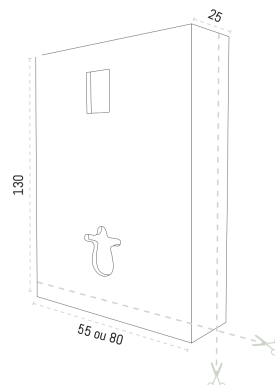

## MEUBLE HABILLAGE BÂTI SUPPORT *STANDARD*

MEUBLE HABILLAGE BÂTI SUPPORT 	
DESRIPTIF	Meuble habillage bâti support
REF.	HMBS56X130 / HMBS80X13
ASPECT	Relief pierre
MATIÈRE	Sandwich – Gel-coat ISO NPG / Résine de synthèse / Fibre de verre / Âme bois haute densité traité et stabilisé
COULEUR	Arctic
ÉPAISSEUR	2,2 cm
LARGEUR	56 ou 80 cm
HAUTEUR	130 cm
AJUSTAGE	Re-coupable (scie sauteuse / scie circulaire lame carbure / scie cloche)
EMBALLAGE	Carton renforcé
CONDITIONNEMENT	Unitaire
POIDS	16 kg/m <sup>2</sup>
ENTRETIEN	Facile – Tout type de produit d'entretien et de détachant
CONSEIL DE POSE	Pose sans fixation rapportée, uniquement maintenu par serrage entre cuvette et châssis du mât.