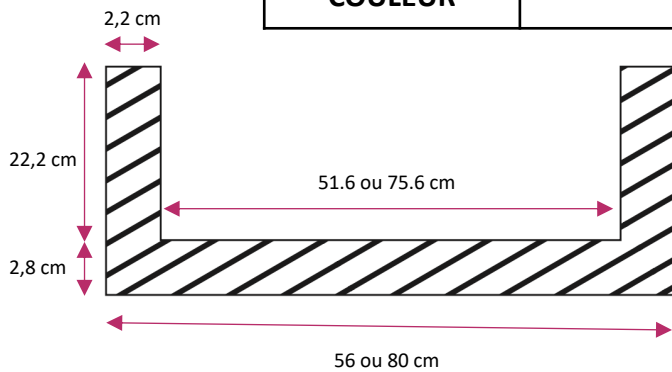

FICHE DE COTES

MEUBLE HABILLAGE BÂTI SUPPORT *STANDARD*

ADESIO

DATE	
ENTREPRISE	
REF CHANTIER	
COULEUR