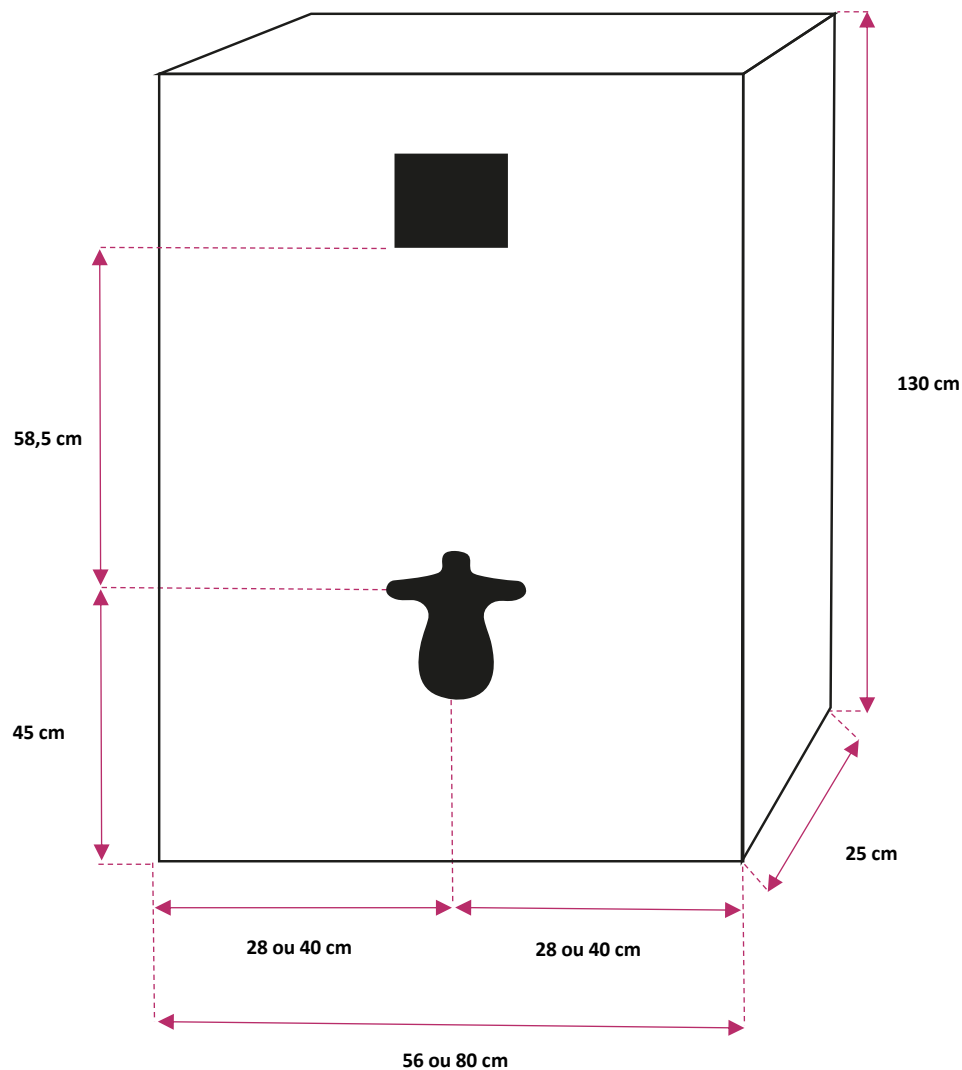

## MEUBLE HABILLAGE BÂTI SUPPORT *STANDARD*

ADESIO

DATE	
ENTREPRISE	
REF CHANTIER	
COULEUR	

## MEUBLE HABILLAGE BÂTI SUPPORT *STANDARD*

MEUBLE HABILLAGE BÂTI SUPPORT 	
DESRIPTIF	Meuble habillage bâti support
REF.	HMBS56X130 / HMBS80X13
ASPECT	Relief pierre
MATIÈRE	Sandwich – Gel-coat ISO NPG / Résine de synthèse / Fibre de verre / Âme bois haute densité traité et stabilisé
COULEUR	Arctic
ÉPAISSEUR	2,2 cm
LARGEUR	56 ou 80 cm
HAUTEUR	130 cm
AJUSTAGE	Re-coupable (scie sauteuse / scie circulaire lame carbure / scie cloche)
EMBALLAGE	Carton renforcé
CONDITIONNEMENT	Unitaire
POIDS	16 kg/m <sup>2</sup>
ENTRETIEN	Facile – Tout type de produit d'entretien et de détachant
CONSEIL DE POSE	Pose sans fixation rapportée, uniquement maintenu par serrage entre cuvette et châssis du mât.