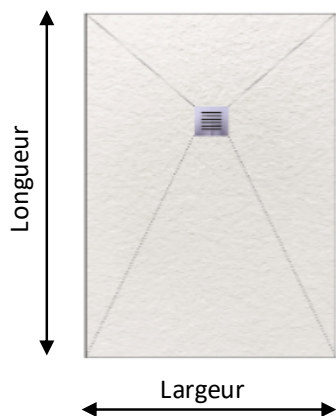

Date Commande

CLIENT	Resp Affaire		Adresse			
	Société		Adresse suite			
	Contact		téléphone			
	Réf Chantier		e-mail			
	Délai souhaité		Enlèvement Usine		Livraison dépôt	

Receveur standard :

8 dimensions en stock permanent

Coloris blanc ARCTIC RAL9016 uniquement

Bonde désaxée

<input type="checkbox"/>	80X80	SPC80X80B	Entre Axe 25cm
<input type="checkbox"/>	80X120	SPC120X80B	Entre Axe 35cm
<input type="checkbox"/>	80X140	SPC140X80B	Entre Axe 35cm
<input type="checkbox"/>	80X160	SPC160X80B	Entre Axe 50cm
<input type="checkbox"/>	90X90	SPC90X90B	Entre Axe 25cm
<input type="checkbox"/>	90X120	SPC120X90B	Entre Axe 35cm
<input type="checkbox"/>	90X140	SPC140X90B	Entre Axe 35cm
<input type="checkbox"/>	90X160	SPC160X90B	Entre Axe 50cm

GRILLE

Inox Design Carré

BONDE

- | | | | | | | | | | |
|--------------------------|---|--------------------------|---|--------------------------|---|--------------------------|--|--------------------------|---|
| <input type="checkbox"/> |  | <input type="checkbox"/> |  | <input type="checkbox"/> |  | <input type="checkbox"/> |  | <input type="checkbox"/> |  |
| | Tempoplex Viega Horizontale
BONDVIEG-HZ-80 | | Tempoplex Viega Verticale
BONDVIEG-VR-80 | | Tempoplex Viega extra-plate Horizontale
BONDVIEG-HZ-60 | | Nicoll extra-plate Horizontale
BONDNIC-HZ-62 | | Slim Wirquin extra-plate nouveau modèle Horizontale
BONDWIRQ-HZ-58 |
| <input type="checkbox"/> |  | | | | | | | | |
| | Valentin extra-plate Flush 44
BONDVAL-HZ-FLUSH | | | | | | | | |