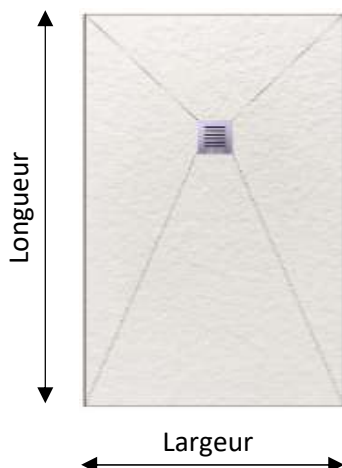

Réf Chantier

e-mail

Délai souhaité

Enlèvement Usine

Livraison dépôt

Receveur standard :

8 dimensions en stock permanent

Coloris blanc ARCTIC RAL9016 uniquement

Bonde désaxée

GRILLE

Inox Design Carré

<input type="checkbox"/>	80X80	SPC80X80B	Entre Axe 25cm
<input type="checkbox"/>	80X120	SPC120X80B	Entre Axe 35cm
<input type="checkbox"/>	80X140	SPC140X80B	Entre Axe 35cm
<input type="checkbox"/>	80X160	SPC160X80B	Entre Axe 50cm
<input type="checkbox"/>	90X90	SPC90X90B	Entre Axe 25cm
<input type="checkbox"/>	90X120	SPC120X90B	Entre Axe 35cm
<input type="checkbox"/>	90X140	SPC140X90B	Entre Axe 35cm
<input type="checkbox"/>	90X160	SPC160X90B	Entre Axe 50cm