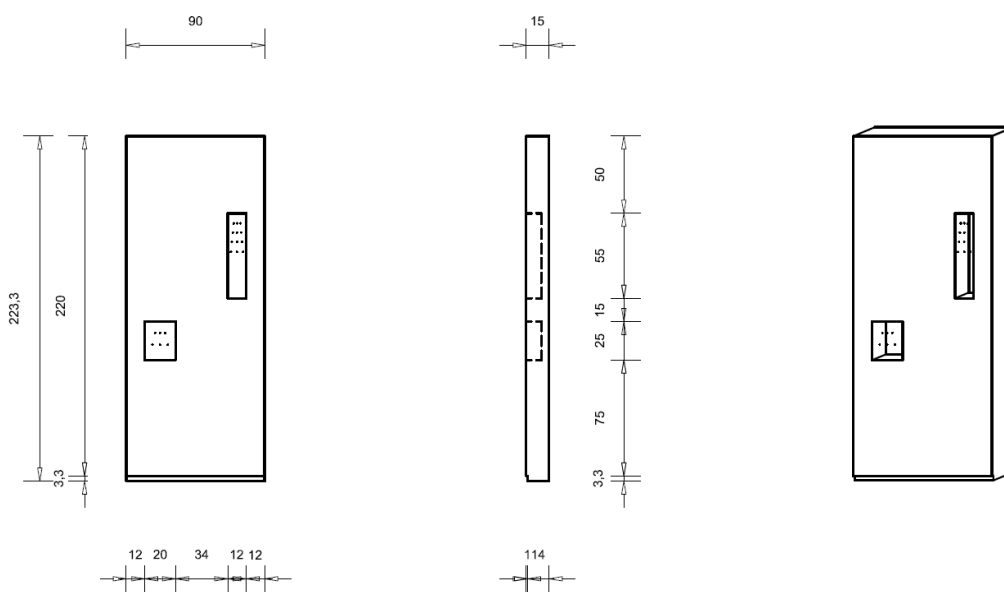

FICHE TECHNIQUE

Meuble de douche standard

57 imp. Ampère
Zone Acti-Sud
85 000 LA ROCHE SUR YON

02 51 99 18 01
contact@profil-concept.fr
www.profil-concept.fr

REF.	PERRERA STANDARD
LARGEUR	90 cm
HAUTEUR UTILE	220 cm
HAUTEUR HORS TOUT	223.3 cm
PROFONDEUR mini	11 cm
PROFONDEUR maxi	20 cm
POIDS	35 KG
MATIÈRE	Matériaux composites renforcés – surface gel-coat ISO NPG anti-bactérien
ASPECT	pierre
COULEURS	9 au choix selon nuancier / autres en option
ECLAIRAGE	En option : LED au choix bleu / jaune / vert
ETAGERE	En option : 1 étagère intermédiaire verre trempé compris support inox